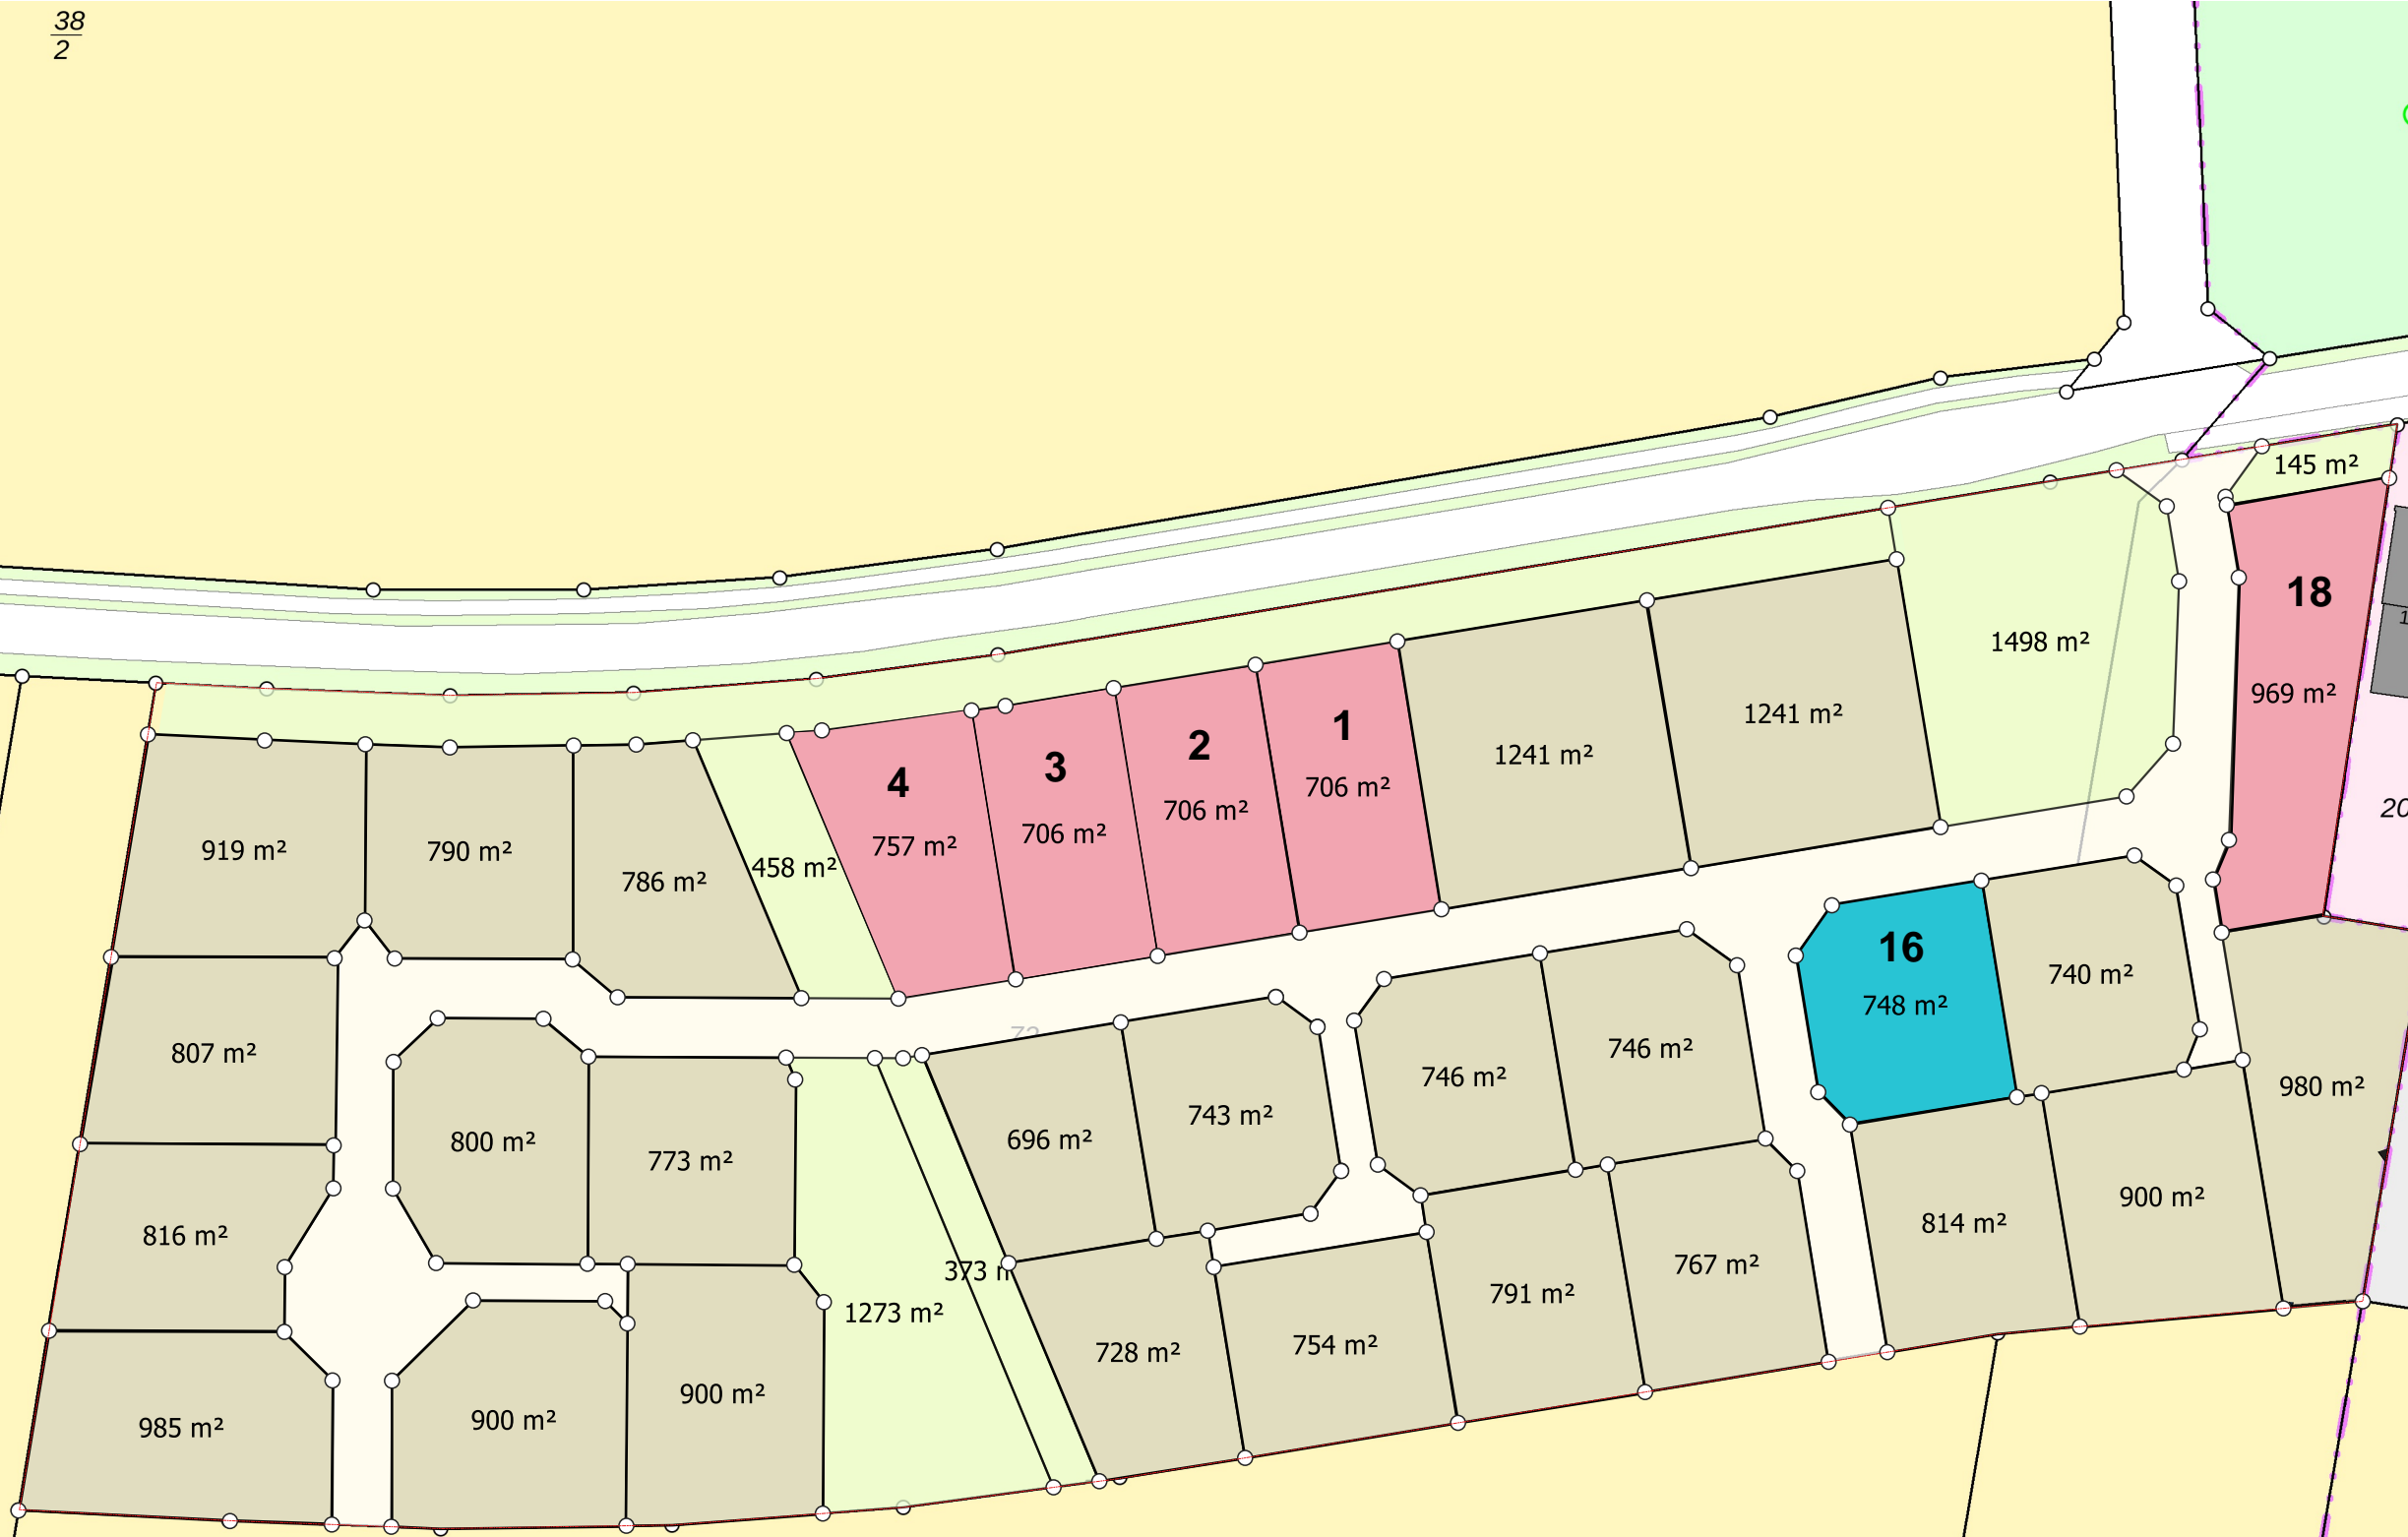

71

72
2

72
4

Stadt Damme
Fachbereich III Planen & Bauen

Dorfgebiet Nr. 188
"Auf dem Kirchesch"

Maßstab 1:1000

- Dorfgebietsabgrenzung
- Verkaufspreis 118 €
- Verkaufspreis 128 €
- Verkaufspreis 198 €
- Nicht zur Verfügung stehende Grundstücke